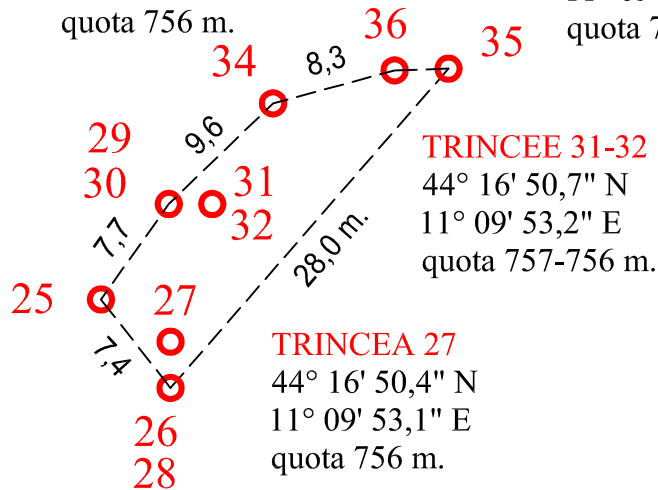

luglio 2013

TRINCEE 29-30
44° 16' 50,7" N
11° 09' 53,1" E
quota 758-757 m.

TRINCEA 25
44° 16' 50,5" N
11° 09' 52,9" E
quota 757 m.

TRINCEA 34
44° 16' 50,9" N
11° 09' 53,4" E
quota 756 m.

TRINCEA 36
44° 16' 51,0" N
11° 09' 53,9" E
quota 755 m.

TRINCEA 35
44° 16' 51,0" N
11° 09' 53,8" E
quota 755 m.

TRINCEE 31-32
44° 16' 50,7" N
11° 09' 53,2" E
quota 757-756 m.

TRINCEA 27
44° 16' 50,4" N
11° 09' 53,1" E
quota 756 m.

TRINCEE 26-28
44° 16' 50,3" N
11° 09' 53,1" E
quota 757-756 m.

scala 1 : 500

Note: